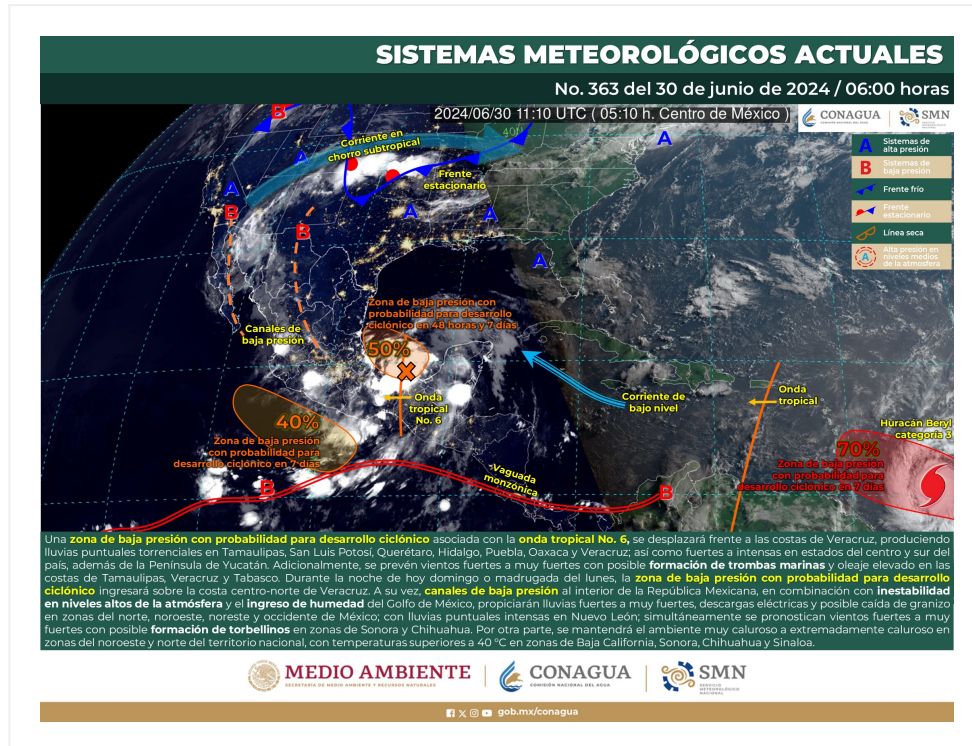

Imagen Interpretada

No. Aviso: 363

Ciudad de México a 30 de Junio del 2024.

Emisión: 06:00h

Servicio Meteorológico Nacional, fuente oficial del Gobierno de México, emite el siguiente aviso:

La siguiente imagen interpretada del SMN se emitirá el día 30 de junio a las 18:00 horas (tiempo del centro de México), o antes, si ocurre algún cambio significativo.